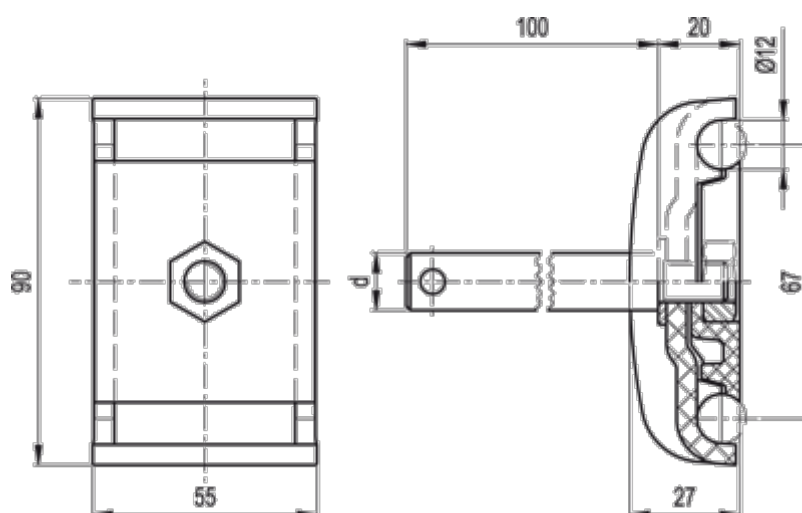

Varenummer: 2310419683
Beskrivelse: E+G Profilspænde
MPG-2C-P16

Mål

d = 16
Vægt (g) = 203